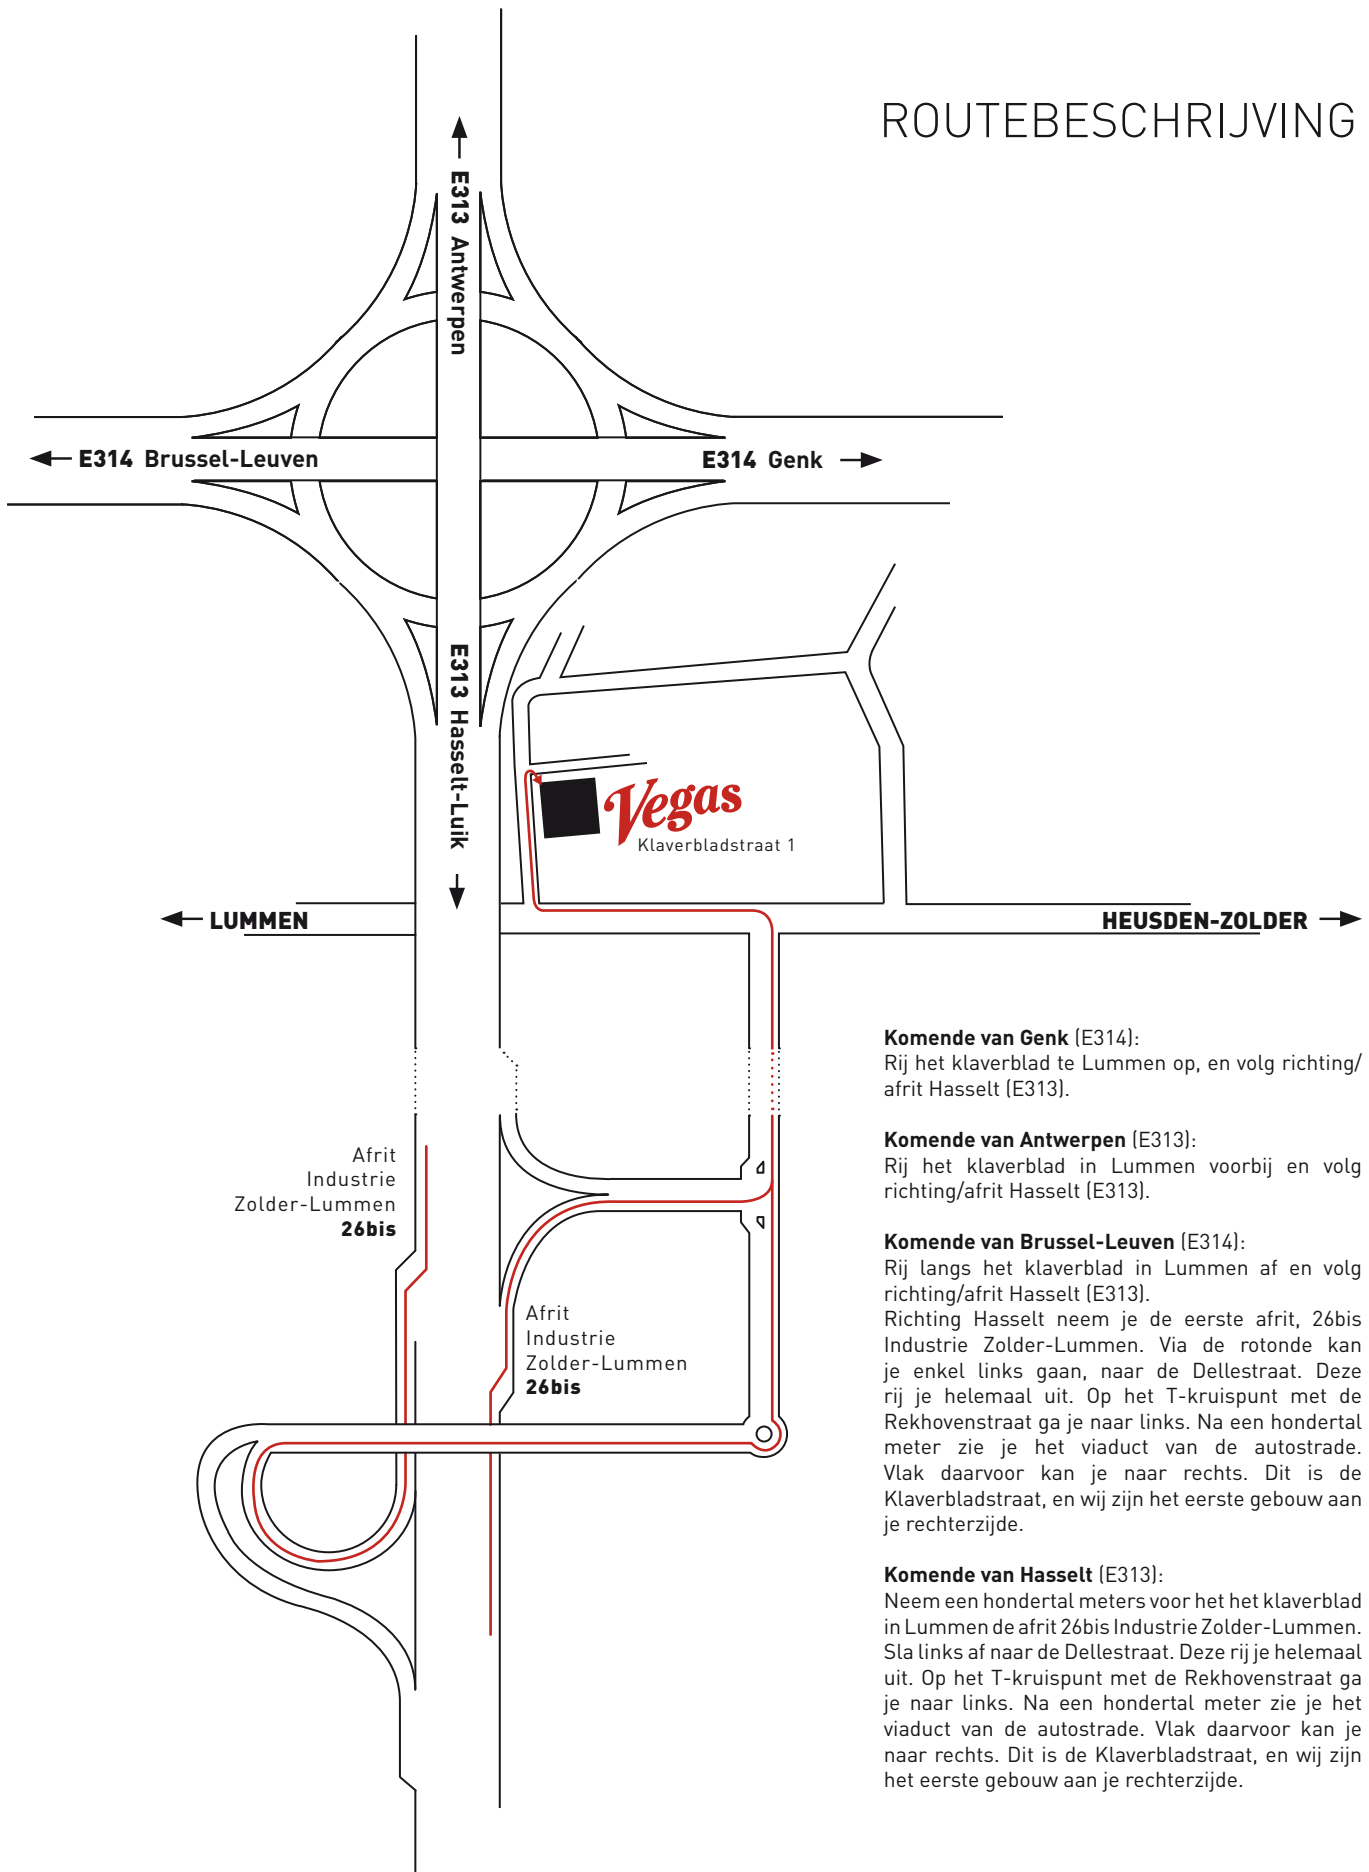

ROUPEBESCHRIJVING

Komende van Genk (E314):

Rij het klaverblad te Lummen op, en volg richting/afrif Hasselt (E313).

Komende van Antwerpen (E313):

Rij het klaverblad in Lummen voorbij en volg richting/afrif Hasselt (E313).

Komende van Brussel-Leuven (E314):

Rij langs het klaverblad in Lummen af en volg richting/afrif Hasselt (E313).
Richting Hasselt neem je de eerste afrif, 26bis Industrie Zolder-Lummen. Via de rotonde kan je enkel links gaan, naar de Dellestraat. Deze rij je helemaal uit. Op het T-kruispunt met de Rekhovenstraat ga je naar links. Na een hondertal meter zie je het viaduct van de autostrade. Vlak daarvoor kan je naar rechts. Dit is de Klaverbladstraat, en wij zijn het eerste gebouw aan je rechterzijde.

Komende van Hasselt (E313):

Neem een hondertal meters voor het het klaverblad in Lummen de afrif 26bis Industrie Zolder-Lummen. Sla links af naar de Dellestraat. Deze rij je helemaal uit. Op het T-kruispunt met de Rekhovenstraat ga je naar links. Na een hondertal meter zie je het viaduct van de autostrade. Vlak daarvoor kan je naar rechts. Dit is de Klaverbladstraat, en wij zijn het eerste gebouw aan je rechterzijde.